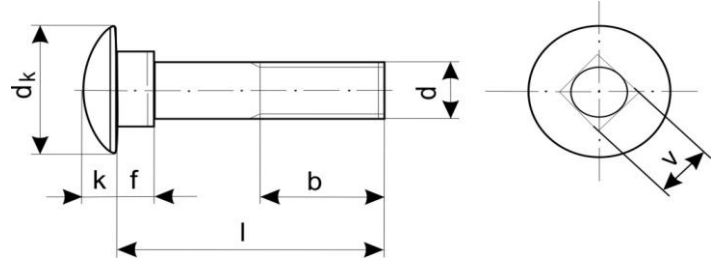

#### Mushroom head square neck bolts M12

Ausführung: DIN 603

Material: **V2A Edelstahl, stainless steel AISI 304**

**V4A Edelstahl, stainless steel AISI 316**

DIN	Bezeichnung	l	b	d	f max	k max	dk max	v max
603	Flachrundschauben M12 x 25 / 25	25	25	M12	8,75	6,95	30,65	12,70
603	Flachrundschauben M12 x 30 / 30	30	30	M12	8,75	6,95	30,65	12,70
603	Flachrundschauben M12 x 35 / 35	35	35	M12	8,75	6,95	30,65	12,70
603	Flachrundschauben M12 x 40 / 40	40	40	M12	8,75	6,95	30,65	12,70
603	Flachrundschauben M12 x 45 / 45	45	45	M12	8,75	6,95	30,65	12,70
603	Flachrundschauben M12 x 50 / 50	50	50	M12	8,75	6,95	30,65	12,70
603	Flachrundschauben M12 x 55 / 55	55	55	M12	8,75	6,95	30,65	12,70
603	Flachrundschauben M12 x 60 / 60	60	60	M12	8,75	6,95	30,65	12,70
603	Flachrundschauben M12 x 65 / 65	65	65	M12	8,75	6,95	30,65	12,70
603	Flachrundschauben M12 x 70 / 70	70	70	M12	8,75	6,95	30,65	12,70
603	Flachrundschauben M12 x 75 / 75	75	75	M12	8,75	6,95	30,65	12,70
603	Flachrundschauben M12 x 80 / 80	80	80	M12	8,75	6,95	30,65	12,70
603	Flachrundschauben M12 x 90 / 90	90	90	M12	8,75	6,95	30,65	12,70
603	Flachrundschauben M12 x 100 / 100	100	100	M12	8,75	6,95	30,65	12,70
603	Flachrundschauben M12 x 110 / 110	110	110	M12	8,75	6,95	30,65	12,70
603	Flachrundschauben M12 x 120 / 120	120	120	M12	8,75	6,95	30,65	12,70
603	Flachrundschauben M12 x 130 / 130	130	130	M12	8,75	6,95	30,65	12,70
603	Flachrundschauben M12 x 140 / 140	140	140	M12	8,75	6,95	30,65	12,70
603	Flachrundschauben M12 x 150 / 150	150	150	M12	8,75	6,95	30,65	12,70
603	Flachrundschauben M12 x 160 / 36	160	36	M12	8,75	6,95	30,65	12,70
603	Flachrundschauben M12 x 180 / 36	180	36	M12	8,75	6,95	30,65	12,70
603	Flachrundschauben M12 x 200 / 36	200	36	M12	8,75	6,95	30,65	12,70
603	Flachrundschauben M12 x 220 / 49	220	49	M12	8,75	6,95	30,65	12,70
603	Flachrundschauben M12 x 240 / 49	240	49	M12	8,75	6,95	30,65	12,70
603	Flachrundschauben M12 x 260 / 49	260	49	M12	8,75	6,95	30,65	12,70
603	Flachrundschauben M12 x 280 / 49	280	49	M12	8,75	6,95	30,65	12,70