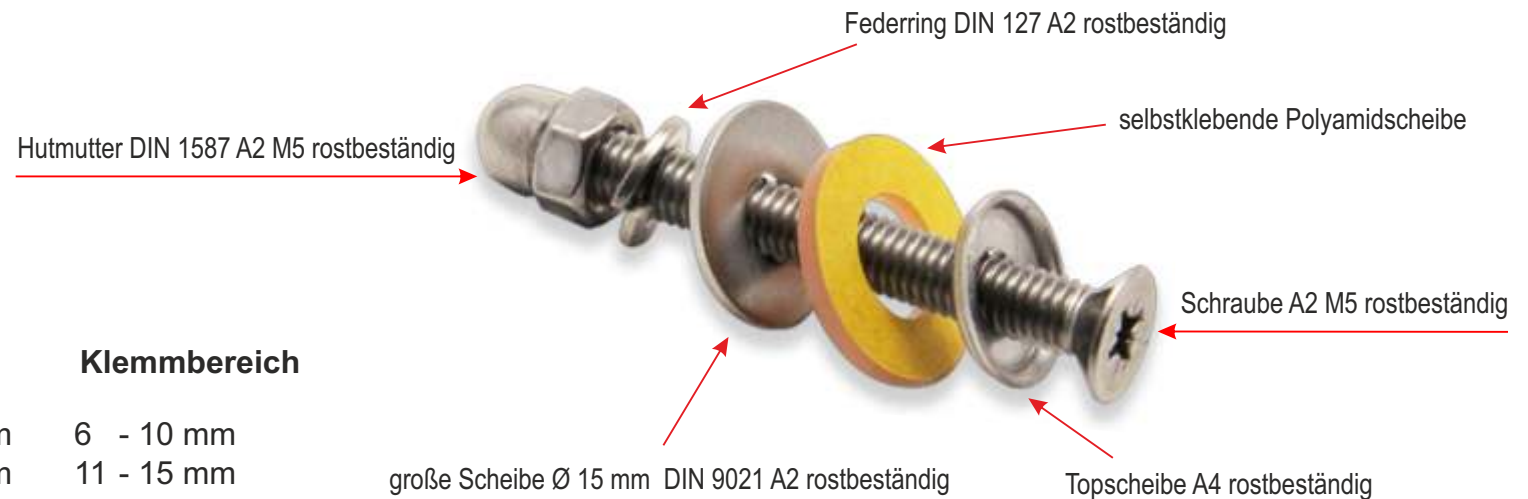

Trespa-Balkonschrauben-Set

Ausführung: incl. Topscheibe, Federring, selbstklebende Polyamidscheibe, Unterlegscheibe und Hutmutter

Material: V2A Edelstahl

Boschstrasse 5
76185 Karlsruhe
Telefon: 0721-757955
info@zodl-design.de
www.spannfix-shop.com

Artikel-Nr.	Größe	Klemmbereich
8862.20.00500020	M5 x 20 mm	6 - 10 mm
8862.20.00500025	M5 x 25 mm	11 - 15 mm
8862.20.00500030	M5 x 30 mm	16 - 20 mm
8862.20.00500035	M5 x 35 mm	21 - 25 mm
8862.20.00500040	M5 x 40 mm	26 - 30 mm
8862.20.00500045	M5 x 45 mm	31 - 35 mm
8862.20.00500050	M5 x 50 mm	36 - 40 mm
8862.20.00500055	M5 x 55 mm	41 - 45 mm
8862.20.00500060	M5 x 60 mm	46 - 50 mm
8862.20.00500065	M5 x 65 mm	51 - 55 mm
8862.20.00500070	M5 x 70 mm	56 - 60 mm
8862.20.00500080	M5 x 80 mm	66 - 70 mm
8862.20.00500090	M5 x 90 mm	76 - 80 mm
8862.20.00500100	M5 x 100 mm	86 - 90 mm